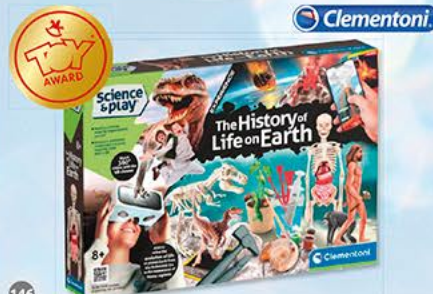

UVP 29,99
27,99

KOSMOS

153
Fun Science Schwarzlicht-Expedition
 · Ausgrabungs-Set mit nachleuchtenden Dinos
 · inkl. UV-Lampe
 · ab 7 Jahren

UVP 17,99
14,99

KOSMOS

146
Experimentier-Set
„Leben auf unserer Erde“
 · Entdecker-Set für Nachwuchswissenschaftler mit VR-Inhalten
 · ab 8 Jahren