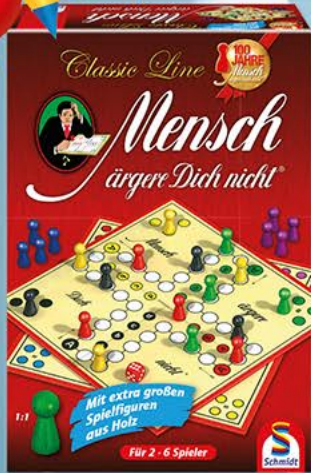

UVP 9,99
 8,99

116

117 Polizeieinsatzfahrzeug
 · mit Licht- und Soundeffekten
 · Maße ca. 15 cm
 · versch. Modelle
 · ab 3 Jahren

UVP 12,99
 je 11,99

117

Spiel- & Knobelspaß

duo-Juhu Angebot

118 Mensch ärgere dich nicht Classic Line