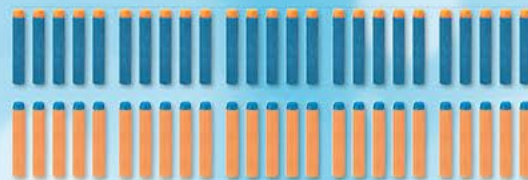

UVP 17,99
16,99

90
Spider-Man Titan Hero Series
· Größe ca. 30 cm
· ab 4 Jahren

UVP 20,99
17,99

91
Nerf Elite 2.0 Double Punch
· mit 2 Läufen, die beim Feuern schnell vor- und zurückfahren
· inkl. 2 Dart-Magazinen und 50 NERF Elite 2.0 Darts
· ab 8 Jahren