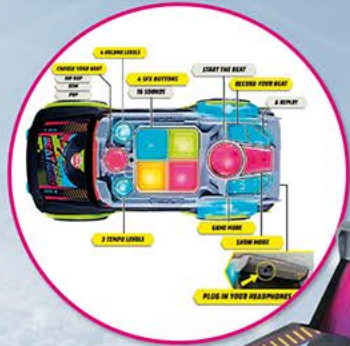

89,99

Die neuesten Trends - folge uns auf Instagram!

THE SHARPER IMAGE

113 RC Orbit Glow Tumbler
 · Fahrzeug leuchtet im Dunklen
 · Spin- und Überrollfunktion
 · ab 6 Jahren

26,99

THE SHARPER IMAGE

114 RC Gravity Rover
 · Rover klettert vom Boden zur Wand und an die Decke
 · mit 2,4-GHz-Fernbedienung und Lichteffekten
 · ab 14 Jahren

49,99

TV TAPP

115 Beat Hero
 · Spielzeugauto mit DJ-Pult, Sound- und Lichteffekten
 · Maße ca. 33,5 x 15,5 x 16 cm
 · ab 3 Jahren

UVP 59,99
 49,99

115

116 City Cleaner
 · mit Licht- und Soundeffekten
 · Größe ca. 15 cm
 · ab 3 Jahren

UVP 9,99
 8,99

116

117 Polizeieinsatzfahrzeug
 · mit Licht- und Soundeffekten
 · Maße ca. 15 cm
 · versch. Modelle
 · ab 3 Jahren

UVP 12,99
 je 11,99

117

Spiel- & Knobelspaß

duo-Juhu Angebot

118 Mensch ärgere dich nicht Classic Line