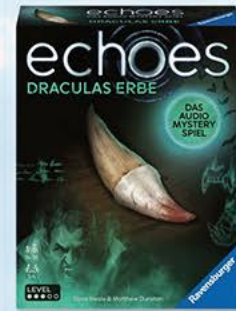

UVP 31,99
29,99

puzzeln, spielen, denken

duo-Juhu Angebot

136
Frozen - Die Eiskönigin Elsa Schneeflocke
 · glitzerndes Puzzle mit 73 Teilen
 · ab 5 Jahren

UVP 13,99
6,99

137
echoes Draculas Erbe
 · Kooperatives Audio Mystery Spiel mit kostenloser APP
 · für 1 - 4 Spieler
 · ab 14 Jahren